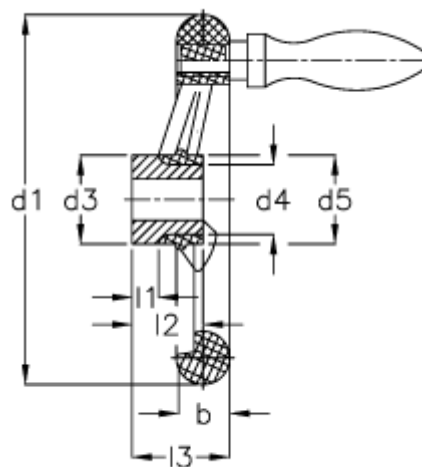

Varenummer: 20332281
Beskrivelse: E+G Håndhjul
GN 555-100-K12-D

Mål

Antal eger = 3	Håndtag Ø = 16
b = 15	l1 -0,5 = -
d1 = 100	l2 -0,5 = 22
d2 H7 = 12	l3 = 26
d2 H7 = 10	
d3 = 24	
d4 = 18	
d5 = 28	